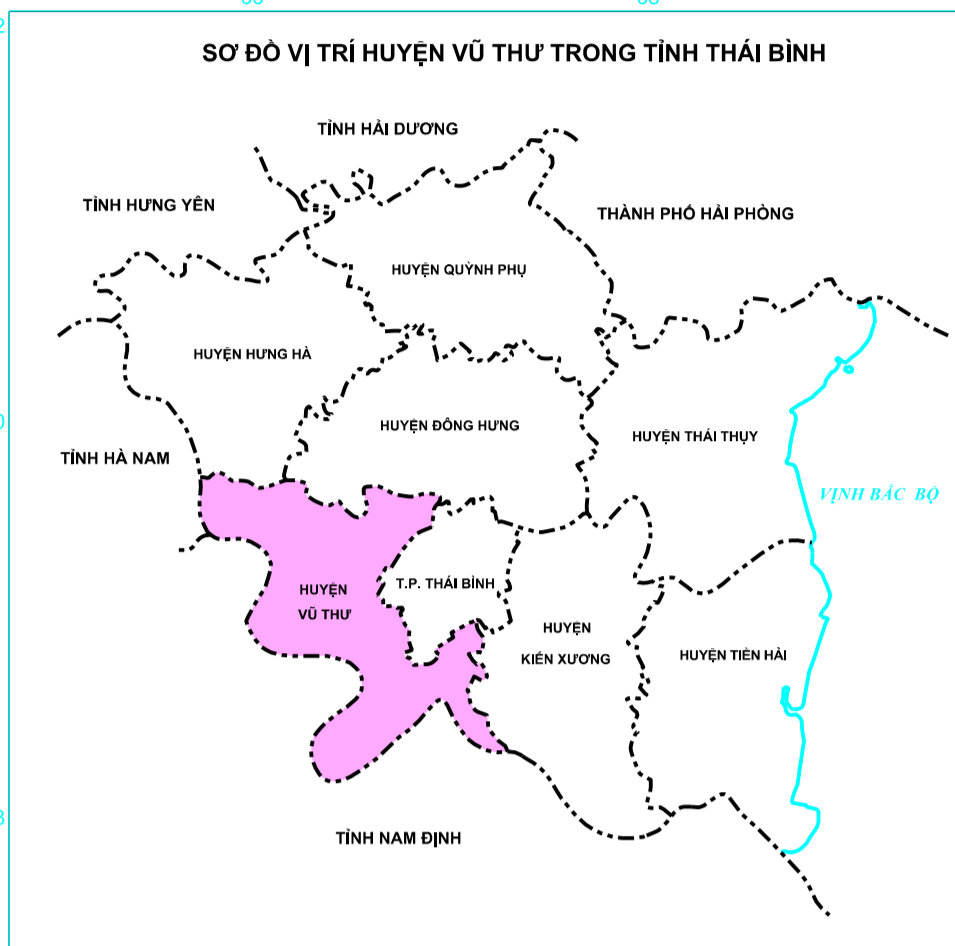

BẢN ĐỒ QUY HOẠCH SỬ DỤNG ĐẤT ĐẾN NĂM 2030

HUYỆN VŨ THƯ - TỈNH THÁI BÌNH

CHÚ DẪN

TÊN KÝ HIỆU	HIỆN TRẠNG	QY BIÊN KH	TÊN KÝ HIỆU	HIỆN TRẠNG	QY BIÊN KH	TÊN KÝ HIỆU	HIỆN TRẠNG	QY BIÊN KH
Đất trồng lúa		010	Đất di tích lịch sử - văn hóa		020	Đất giải thích chính cấp tỉnh		030
Đất chuyên trồng lúa nước		011	Đất bãi thải, xử lý chất thải		021	Đất giải thích chính cấp huyện		031
Đất trồng cây hàng năm khác		012	Đất ở tại nông thôn		022	Đất giải thích chính cấp xã xác định		032
Đất trồng cây lâu năm		013	Đất ở tại đô thị		023	Đường quốc lộ		040
Đất nuôi trồng thủy sản		014	Đất dự trữ của cơ quan		024	Đường huyện lộ		041
Đất nông nghiệp khác		015	Đất xây dựng trụ sở cơ quan, tổ chức		025	Đường liên xã		042
Đất quốc phòng		016	Đất cơ sở tôn giáo		026	Đường thôn, xóm		043
Đất an ninh		017	Đất nghĩa trang, nghĩa địa nhà tang lễ, nhà hỏa táng		027	Trụ sở UBND huyện		044
Đất khu công nghiệp		018	Đất sản xuất vật liệu xây dựng làm đồ gốm		028	Trụ sở UBND xã, thị trấn		045
Đất khu công nghệ cao		019	Đất sinh hoạt cộng đồng		029	Đuôi đập		046
Đất thương mại, dịch vụ		020	Đất khu vui chơi, giải trí, công viên		030	Sân vận động		047
Đất cơ sở sản xuất phi nông nghiệp		021	Đất cơ sở tín ngưỡng		031	Trạm y tế		048
Đất phát triển hạ tầng		022	Đất sản xuất, kinh doanh, buôn bán		032	Trường học		049
Đất xây dựng cơ sở văn hóa		023	Đất có mặt nước chuyên dụng		033	Nhà trọ		050
Đất xây dựng cơ sở y tế		024	Đất phi nông nghiệp khác		034	Đình, chùa, miếu, đền		051
Đất xây dựng cơ sở giáo dục đào tạo		025	Đất chưa sử dụng		035	Sông, suối, ao, hồ		052
						Kênh, mương		053
						Cầu bê tông		054

UBND TỈNH THÁI BÌNH	SỞ TÀI NGUYÊN VÀ MÔI TRƯỜNG TỈNH THÁI BÌNH	UBND HUYỆN VŨ THƯ	CÔNG TY CỔ PHẦN CÔNG NGHỆ TN VÀ MÔI TRƯỜNG HUY ANH
Ngày... tháng... năm 20... CHỦ TỊCH	Ngày... tháng... năm 20... GIÁM ĐỐC	Ngày... tháng... năm 20... CHỦ TỊCH	Ngày... tháng... năm 20... GIÁM ĐỐC