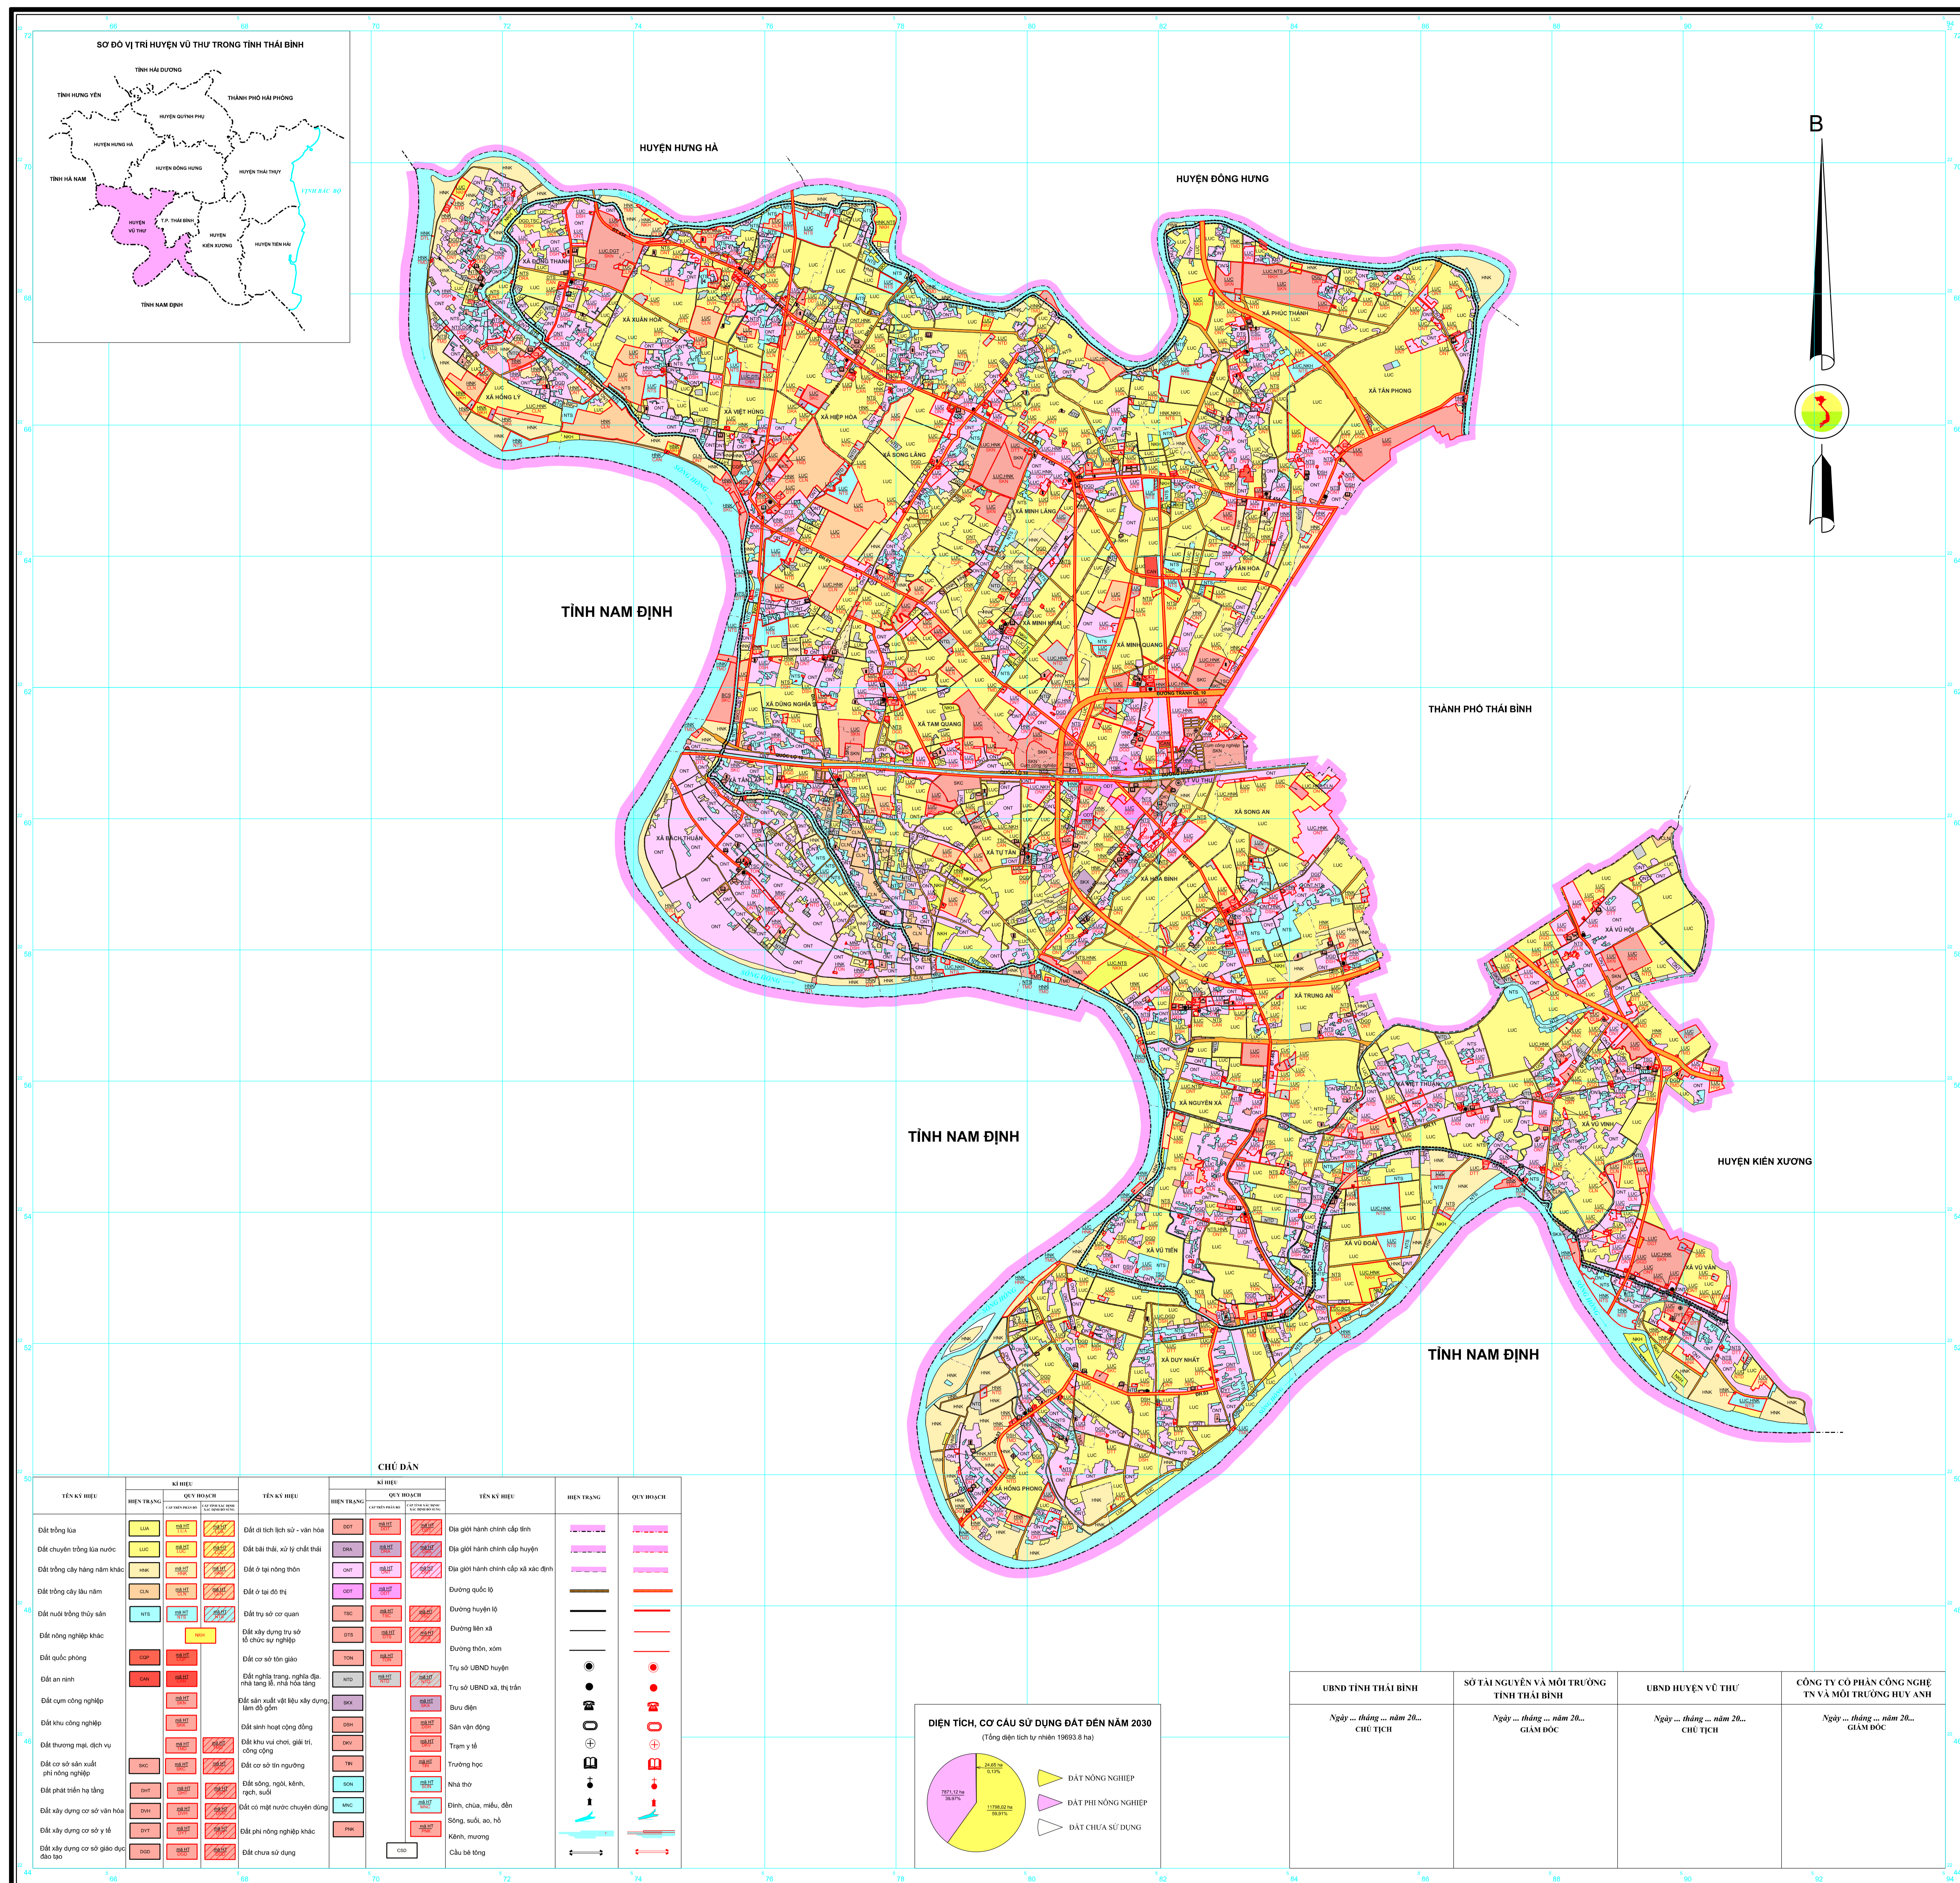

BẢN ĐỒ QUY HOẠCH SỬ DỤNG ĐẤT ĐẾN NĂM 2030

HUYỆN VŨ THƯ - TỈNH THÁI BÌNH

CHÚ DẪN

TÊN KÝ HIỆU	HIỆN TRẠNG	QY BIÊN KH	TÊN KÝ HIỆU	HIỆN TRẠNG	QY BIÊN KH	TÊN KÝ HIỆU	HIỆN TRẠNG	QY BIÊN KH
Đất trồng lúa		010	Đất di tích lịch sử - văn hóa		020	Đất giải thích chính cấp tỉnh		030
Đất chuyên trồng lúa nước		011	Đất bãi thải, xử lý chất thải		021	Đất giải thích chính cấp huyện		031
Đất trồng cây hàng năm khác		012	Đất ở tại nông thôn		022	Đất giải thích chính cấp xã xác định		032
Đất trồng cây lâu năm		013	Đất ở tại đô thị		023	Đường quốc lộ		040
Đất nuôi trồng thủy sản		014	Đất dự trữ của cơ quan		024	Đường huyện lộ		041
Đất nông nghiệp khác		015	Đất xây dựng trụ sở cơ quan, tổ chức		025	Đường liên xã		042
Đất quốc phòng		016	Đất cơ sở tôn giáo		026	Đường thôn, xóm		043
Đất an ninh		017	Đất nghĩa trang, nghĩa địa nhà tang lễ, nhà hỏa táng		027	Trụ sở UBND huyện		044
Đất khu công nghiệp		018	Đất sản xuất vật liệu xây dựng làm đồ gốm		028	Trụ sở UBND xã, thị trấn		045
Đất khu công nghệ cao		019	Đất sinh hoạt cộng đồng		029	Đuôi đập		046
Đất thương mại, dịch vụ		020	Đất khu vui chơi, giải trí, công viên		030	Sân vận động		047
Đất cơ sở sản xuất phi nông nghiệp		021	Đất cơ sở tín ngưỡng		031	Trạm y tế		048
Đất phát triển hạ tầng		022	Đất sản xuất, kinh doanh, buôn bán		032	Trường học		049
Đất xây dựng cơ sở văn hóa		023	Đất có mặt nước chuyên dụng		033	Nhà trọ		050
Đất xây dựng cơ sở y tế		024	Đất phi nông nghiệp khác		034	Đình, chùa, miếu, đền		051
Đất xây dựng cơ sở giáo dục đào tạo		025	Đất chưa sử dụng		035	Sông, suối, ao, hồ		052
						Kênh, mương		053
						Cầu bê tông		054

UBND TỈNH THÁI BÌNH	SỞ TÀI NGUYÊN VÀ MÔI TRƯỜNG TỈNH THÁI BÌNH	UBND HUYỆN VŨ THƯ	CÔNG TY CỔ PHẦN CÔNG NGHỆ TN VÀ MÔI TRƯỜNG HUY ANH
Ngày... tháng... năm 20... CHỦ TỊCH	Ngày... tháng... năm 20... GIÁM ĐỐC	Ngày... tháng... năm 20... CHỦ TỊCH	Ngày... tháng... năm 20... GIÁM ĐỐC