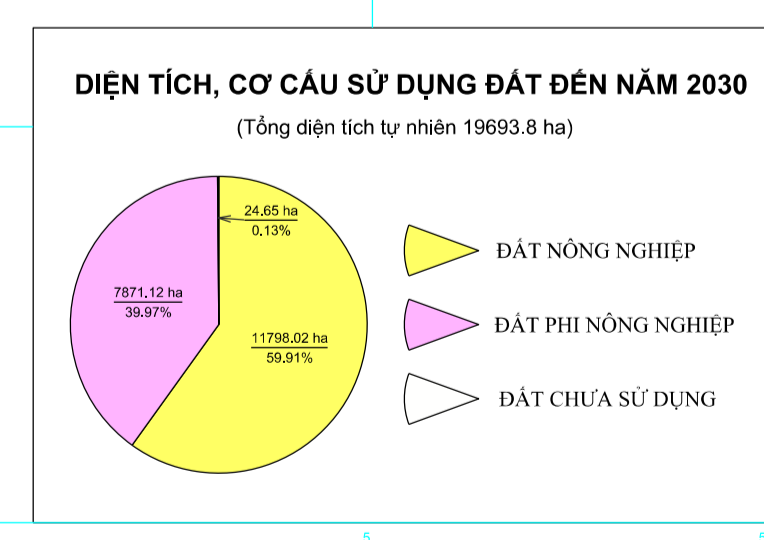

BẢN ĐỒ QUY HOẠCH SỬ DỤNG ĐẤT ĐẾN NĂM 2030

HUYỆN VŨ THƯ - TỈNH THÁI BÌNH

CHÚ DẪN

TÊN KÝ HIỆU	HIỆN TRẠNG	QY BIÊN KH	TÊN KÝ HIỆU	HIỆN TRẠNG	QY BIÊN KH	TÊN KÝ HIỆU	HIỆN TRẠNG	QY BIÊN KH
Đất trồng lúa		010	Đất di tích lịch sử - văn hóa		020	Đất giải thích chính cấp tỉnh		030
Đất chuyên trồng lúa nước		011	Đất bãi thải, xử lý chất thải		021	Đất giải thích chính cấp huyện		031
Đất trồng cây hàng năm khác		012	Đất ở tại nông thôn		022	Đất giải thích chính cấp xã xác định		032
Đất trồng cây lâu năm		013	Đất ở tại đô thị		023	Đường quốc lộ		040
Đất nuôi trồng thủy sản		014	Đất dự trữ của cơ quan		024	Đường huyện lộ		041
Đất nông nghiệp khác		015	Đất xây dựng trụ sở cơ quan, tổ chức		025	Đường liên xã		042
Đất quốc phòng		016	Đất cơ sở tôn giáo		026	Đường thôn, xóm		043
Đất an ninh		017	Đất nghĩa trang, nghĩa địa nhà tang lễ, nhà hỏa táng		027	Trụ sở UBND huyện		044
Đất khu công nghiệp		018	Đất sản xuất vật liệu xây dựng làm đồ gốm		028	Trụ sở UBND xã, thị trấn		045
Đất khu công nghệ cao		019	Đất sinh hoạt cộng đồng		029	Đuôi đập		046
Đất thương mại, dịch vụ		020	Đất khu vui chơi, giải trí, công viên		030	Sân vận động		047
Đất cơ sở sản xuất phi nông nghiệp		021	Đất cơ sở tín ngưỡng		031	Trạm y tế		048
Đất phát triển hạ tầng		022	Đất sản xuất, kinh doanh, buôn bán		032	Trường học		049
Đất xây dựng cơ sở văn hóa		023	Đất có mặt nước chuyên dụng		033	Nhà trọ		050
Đất xây dựng cơ sở y tế		024	Đất phi nông nghiệp khác		034	Đình, chùa, miếu, đền		051
Đất xây dựng cơ sở giáo dục đào tạo		025	Đất chưa sử dụng		035	Sông, suối, ao, hồ		052
						Kênh, mương		053
						Cầu bê tông		054