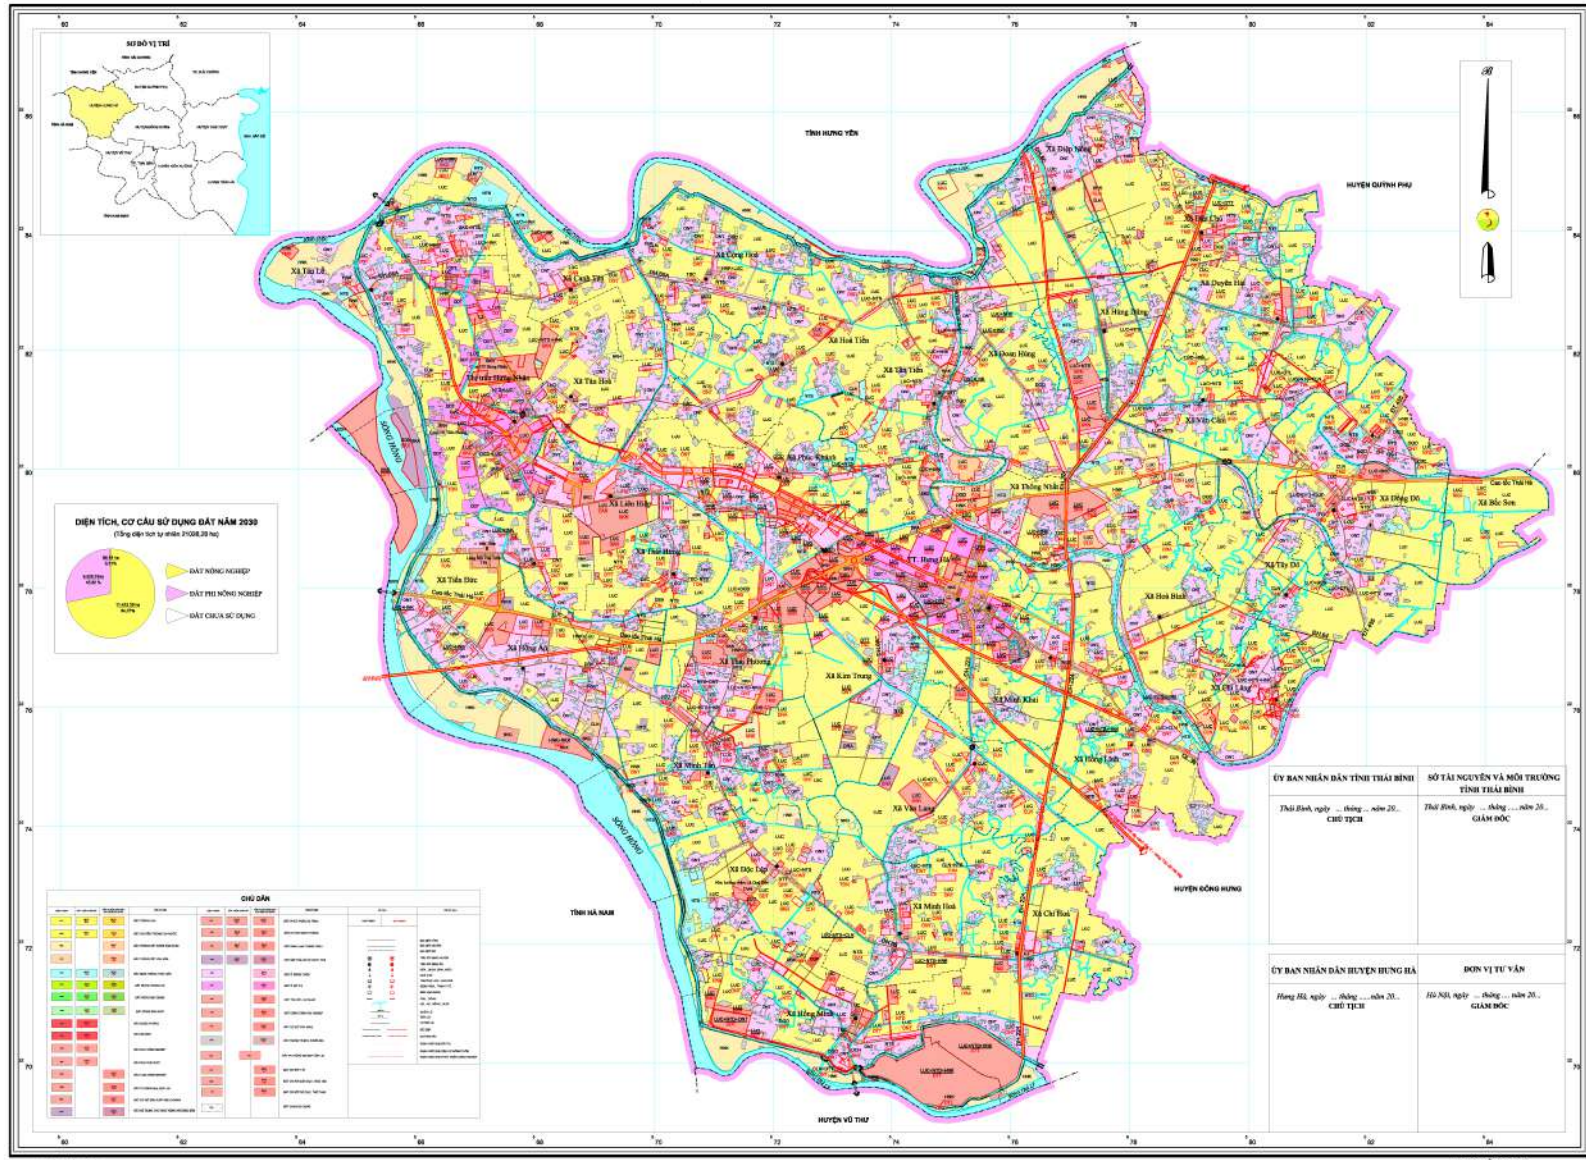

BẢN ĐỒ QUY HOẠCH SỬ DỤNG ĐẤT ĐẾN NĂM 2030 HUYỆN HƯNG HÀ - TỈNH THÁI BÌNH

CHỈ DẪN	
	Đất nông nghiệp
	Đất phụ nông nghiệp
	Đất chưa sử dụng
	Đất xây dựng
	Đất rừng
	Đất thủy sản
	Đất công nghiệp và thương mại
	Đất dịch vụ
	Đất dân cư
	Đất công viên và cây xanh
	Đất bảo vệ môi trường
	Đất khác

ỦY BAN NHÂN DÂN TỈNH THÁI BÌNH Thái Bình, ngày ... tháng ... năm 20... CHỦ TỊCH	SỞ TÀI NGUYÊN VÀ MÔI TRƯỜNG TỈNH THÁI BÌNH Thái Bình, ngày ... tháng ... năm 20... GIÁM ĐỐC
ỦY BAN NHÂN DÂN HUYỆN HƯNG HÀ Hưng Hà, ngày ... tháng ... năm 20... CHỦ TỊCH	ĐƠN VỊ TƯ VẤN Hà Nội, ngày ... tháng ... năm 20... GIÁM ĐỐC